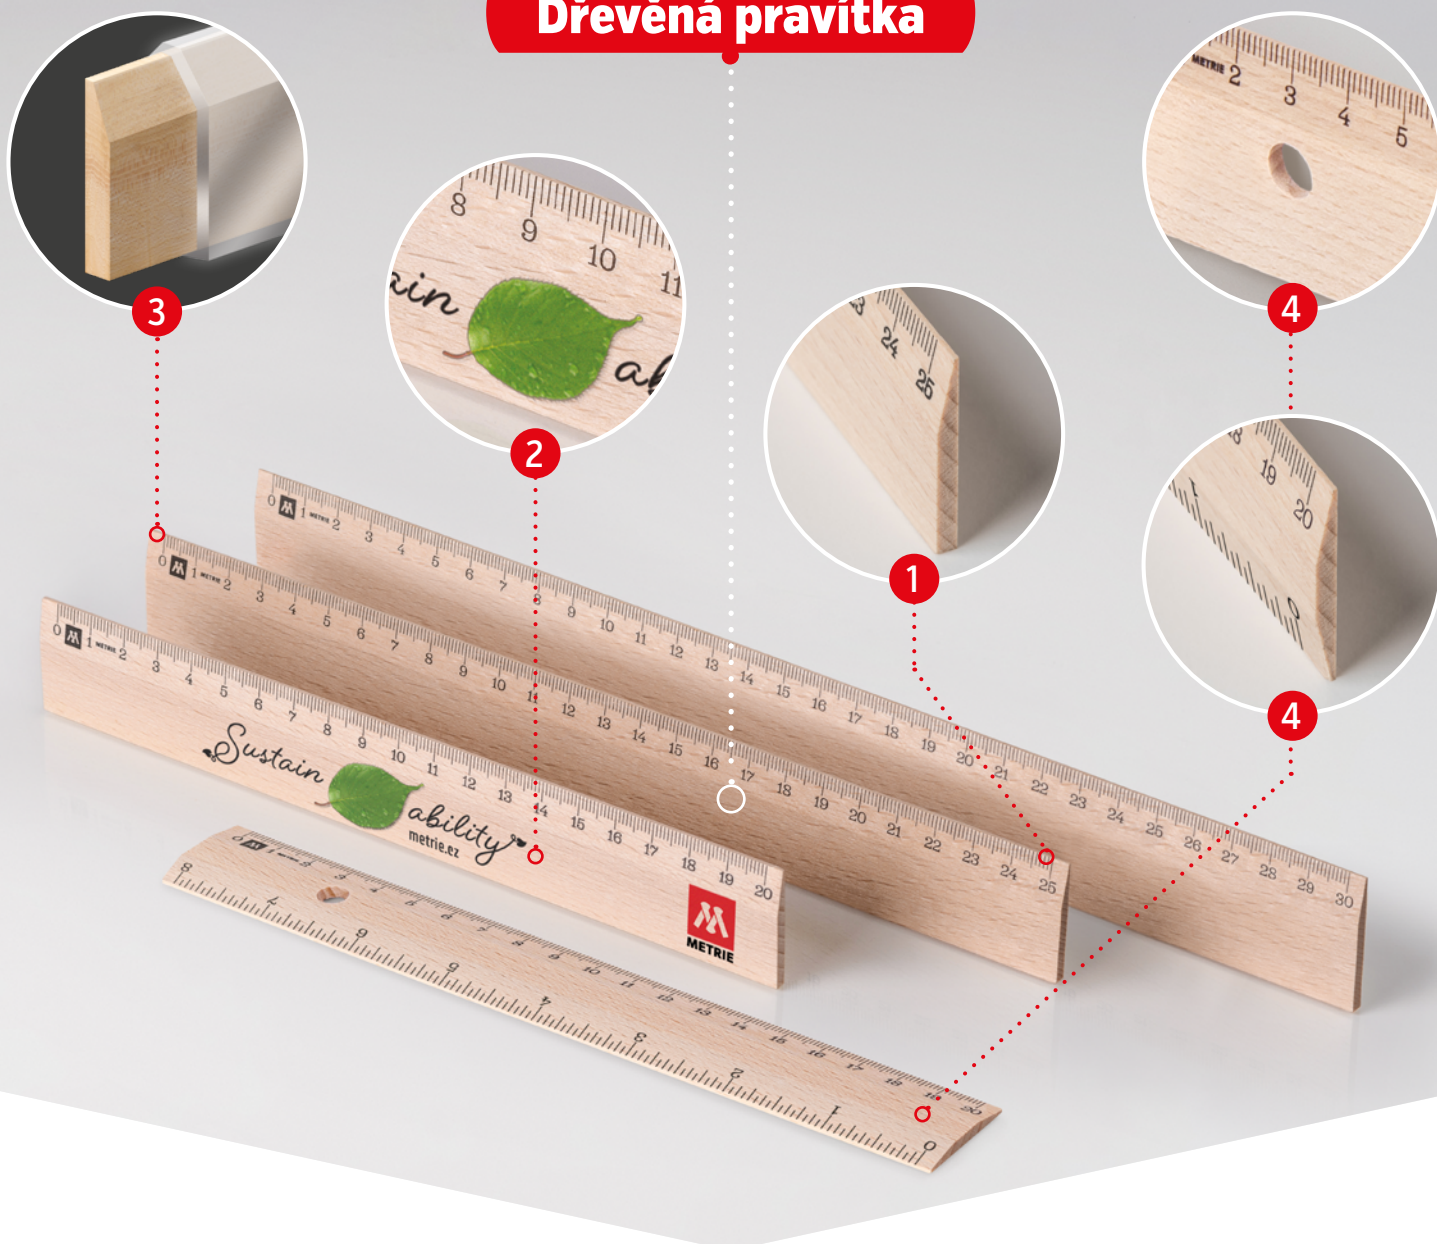

Dřevěná pravítka

Tradiční dřevěné pravítko – ekologický produkt, ideální pro reklamní potisk

Dřevěné pravítko

- stupnice: 20 cm / 25 cm / 30 cm
- rozměry: 210 x 30 x 3,2 mm / 260 x 30 x 3,2 mm / 310 x 34,5 x 3,2 mm
- materiál: buk / habr

Tradiční dřevěné pravítko vyráběné z vybraného bukového a habrového dřeva je vhodné jak do školních lavic, tak do kanceláře nebo jako dárek pro naše blízké.

- 1 Sražená hrana** – stupnice je natištěna na zkosené hraně, což umožňuje příjemné a přesné používání pravítka.
- 2 Volná plocha** – dostatečně velká volná plocha na pravítku je skvěle využitelná pro reklamní potisk.
- 3 Lak** – pravítko je chráněno ekologickým lakem splňujícím podmínky evropské normy ČSN EN 71-3+A2:2018. Díky tomu je vhodné i pro děti.
- 4 Něco navíc** – kromě potisku můžete pravítko doplnit i o praktický otvor. Nebo přidat další zkosenou hranu a vytvořit pravítko s dvojitou stupnicí [např. cm/inch].