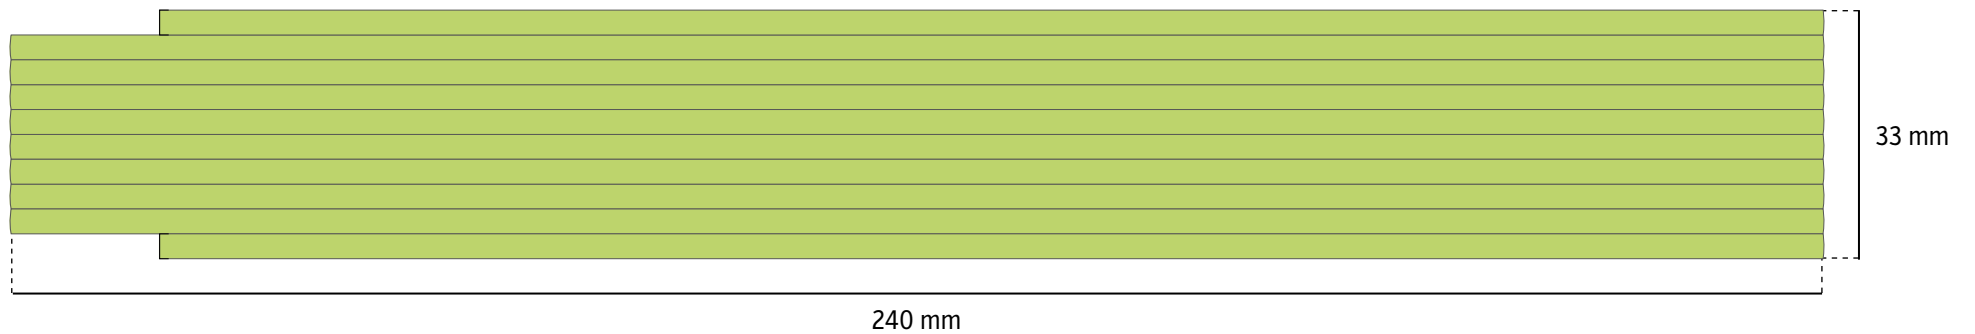

2 m **BLOCK 52/72** Seitendruck

TAMPONDRUCK - grÖße der druckflÄche 220 × 27 mm

DIGITALDRUCK - grÖße der druckflÄche 240 × 33 mm

GrÖße der druckflÄche

Diese flÄche kann nicht bedruckt werden

3 m **BLOCK 53/73** Seitendruck

TAMPONDRUCK - grÖße der druckflÄche 220 × 44 mm

DIGITALDRUCK - grÖße der druckflÄche 240 × 50 mm

GrÖße der druckflÄche

Diese flÄche kann nicht bedruckt werden

1m **PERFEKT 5** Seitendruck

TAMPONDRUCK - grÖße der druckflÄche 135 × 13 mm

DIGITALDRUCK - grÖße der druckflÄche 145 × 16 mm

GrÖße der druckflÄche

2 m **PERFEKT 10 / PROFI 10** Seitendruck

TAMPONDRUCK - grÖße der druckflÄche 135 × 27 mm

DIGITALDRUCK - grÖße der druckflÄche 145 × 33 mm

GrÖße der druckflÄche

3 m **PROFI 15** Seitendruck

TAMPONDRUCK - grÖße der druckflÄche 135 × 44 mm

DIGITALDRUCK - grÖße der druckflÄche 145 × 50 mm

GrÖße der druckflÄche

2 m **SLIMBOY** Seitendruck

TAMPONDRUCK - grÖße der druckflÄche 130 × 24 mm