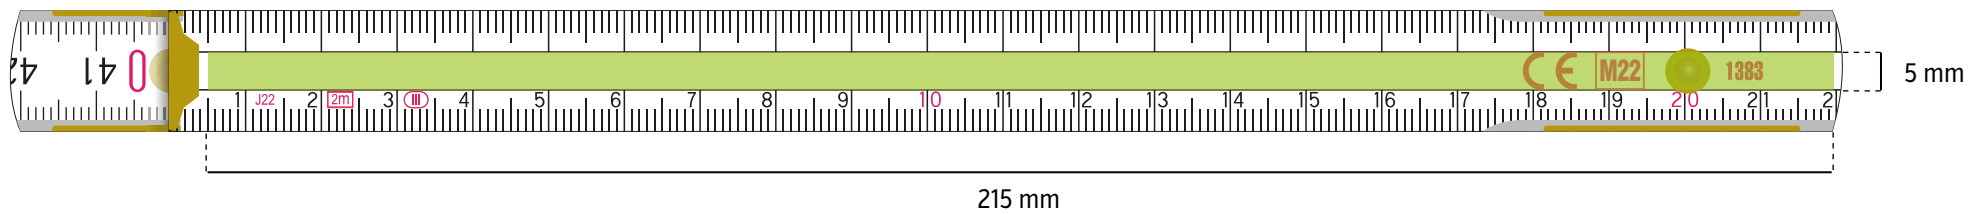

DIGITALDRUCK - grÖße der druckflÄche 145 × 16 mm

GrÖße der druckflÄche

2 m **PERFEKT 10 / PROFI 10** Seitendruck

TAMPONDRUCK - grÖße der druckflÄche 135 × 27 mm

DIGITALDRUCK - grÖße der druckflÄche 145 × 33 mm

DIGITALDRUCK - gröÙe der druckfläÙe 165 × 8 mm

GröÙe der druckfläÙe

PERFEKT DRUCK AUF DIE ANFANGSGLIEDER (FREILEISTE MITTIG)

TAMPONDRUCK – grÖße der druckflÄche 185 × 5 mm

DIGITALDRUCK – grÖße der druckflÄche 215 × 5 mm