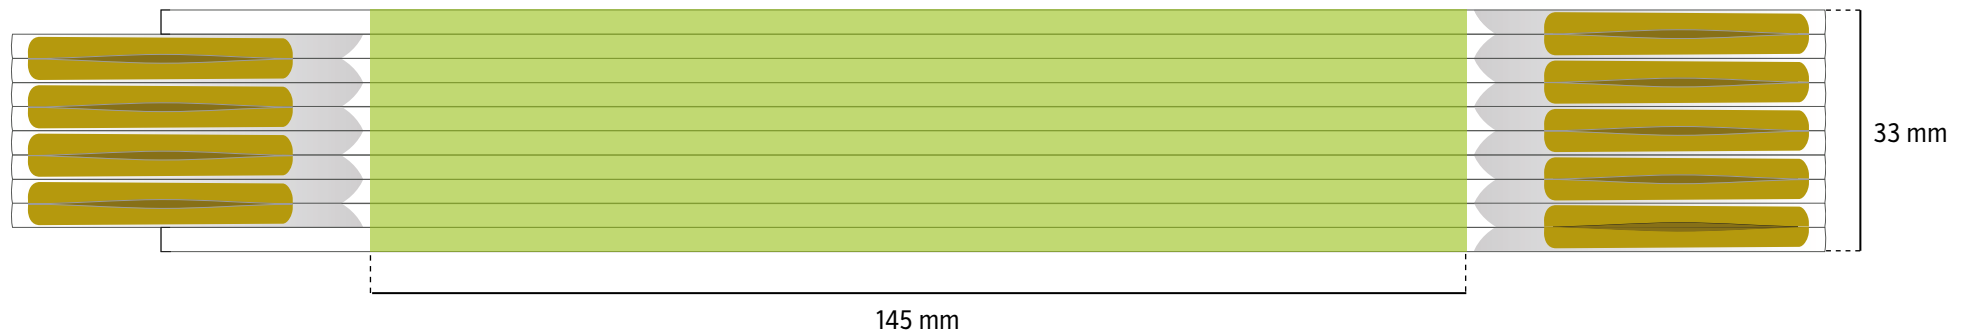

2 m **BLOCK 52/72** Seitendruck

TAMPONDRUCK - grÖße der druckflÄche 220 × 27 mm

DIGITALDRUCK - grÖße der druckflÄche 240 × 33 mm

GrÖße der druckflÄche

Diese flÄche kann nicht bedruckt werden

3 m **BLOCK 53/73** Seitendruck

TAMPONDRUCK - grÖße der druckflÄche 220 × 44 mm

DIGITALDRUCK - grÖße der druckflÄche 240 × 50 mm

GrÖße der druckflÄche

Diese flÄche kann nicht bedruckt werden

1m **PERFEKT 5** Seitendruck

TAMPONDRUCK - grÖße der druckflÄche 135 × 13 mm

DIGITALDRUCK - grÖße der druckflÄche 145 × 16 mm

GrÖße der druckflÄche

2 m **PERFEKT 10 / PROFI 10** Seitendruck

TAMPONDRUCK - grÖße der druckflÄche 135 × 27 mm

DIGITALDRUCK - grÖße der druckflÄche 145 × 33 mm

GrÖße der druckflÄche

3 m **PROFI 15** Seitendruck

TAMPONDRUCK - grÖße der druckflÄche 135 × 44 mm

DIGITALDRUCK - grÖße der druckflÄche 145 × 50 mm

GrÖße der druckflÄche

2 m **SLIMBOY** Seitendruck

TAMPONDRUCK - grÖße der druckflÄche 130 × 24 mm