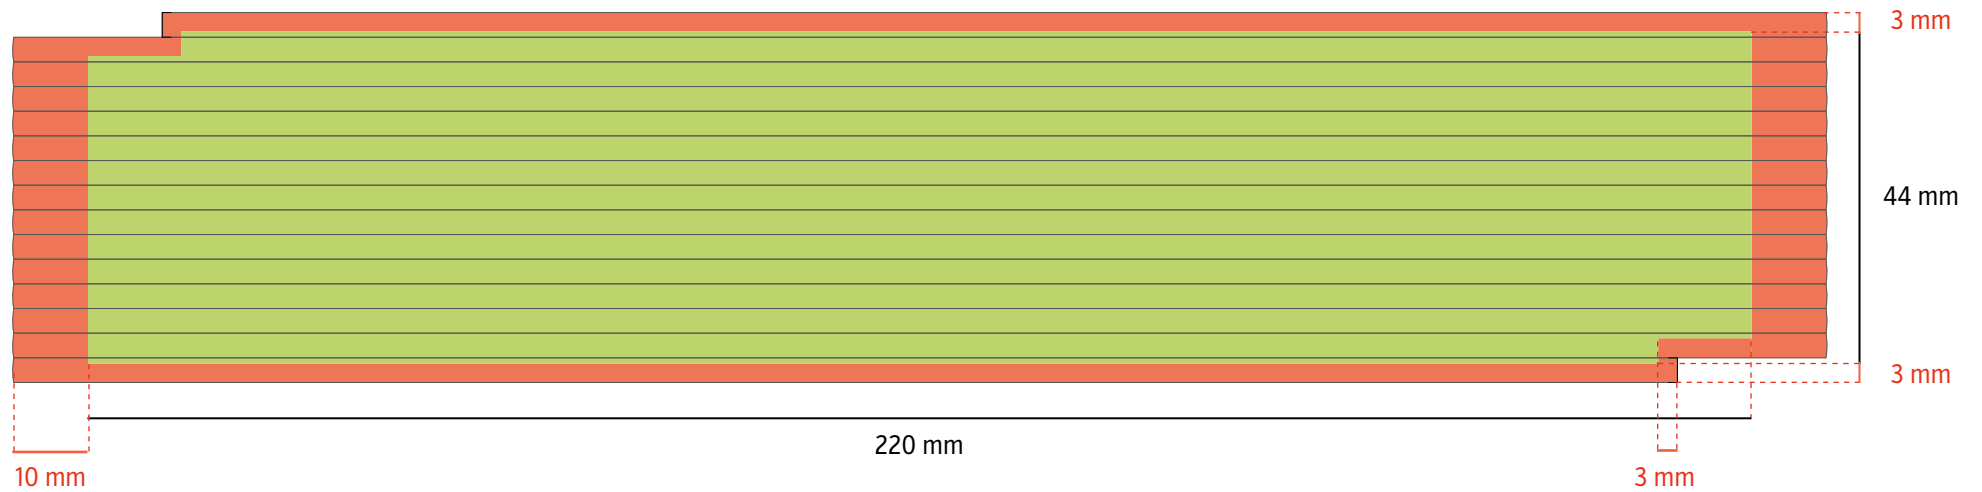

2 m **BLOCK 52/72** Seitendruck

TAMPONDRUCK - grÖße der druckflÄche 220 × 27 mm

DIGITALDRUCK - grÖße der druckflÄche 240 × 33 mm

GrÖße der druckflÄche

Diese flÄche kann nicht bedruckt werden

3 m **BLOCK 53/73** Seitendruck

TAMPONDRUCK - grÖße der druckflÄche 220 × 44 mm

DIGITALDRUCK - grÖße der druckflÄche 240 × 50 mm

GrÖße der druckflÄche

Diese flÄche kann nicht bedruckt werden

1m **PERFEKT 5** Seitendruck

TAMPONDRUCK - grÖße der druckflÄche 135 × 13 mm

DIGITALDRUCK - grÖße der druckflÄche 145 × 16 mm

GrÖße der druckflÄche

2 m **PERFEKT 10 / PROFI 10** Seitendruck

TAMPONDRUCK - grÖße der druckflÄche 135 × 27 mm

DIGITALDRUCK - grÖße der druckflÄche 145 × 33 mm

GrÖße der druckflÄche

3 m **PROFI 15** Seitendruck

TAMPONDRUCK - grÖße der druckflÄche 135 × 44 mm

DIGITALDRUCK - grÖße der druckflÄche 145 × 50 mm

GrÖße der druckflÄche

2 m **SLIMBOY** Seitendruck

TAMPONDRUCK - grÖße der druckflÄche 130 × 24 mm