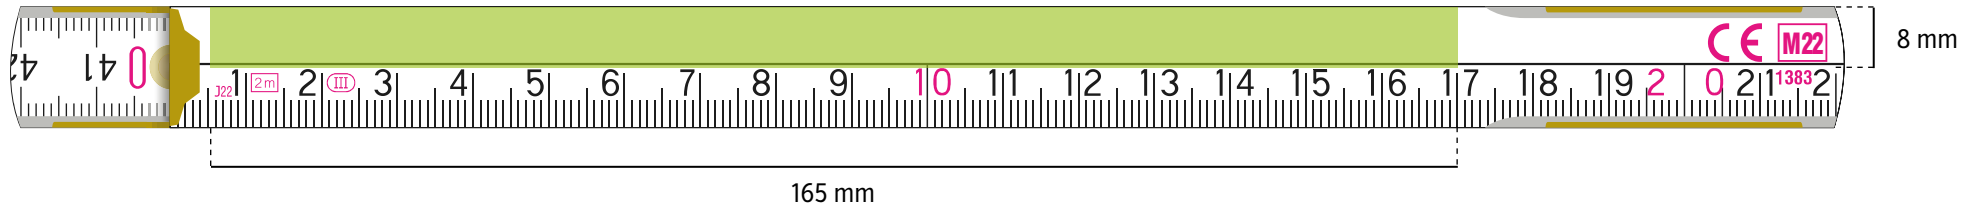

PROFI DRUCK AUF DIE ANFANGSGLIEDER (FREILEISTE OBEN)

TAMPONDRUCK - gröÙe der druckfläÙe 165 × 8 mm