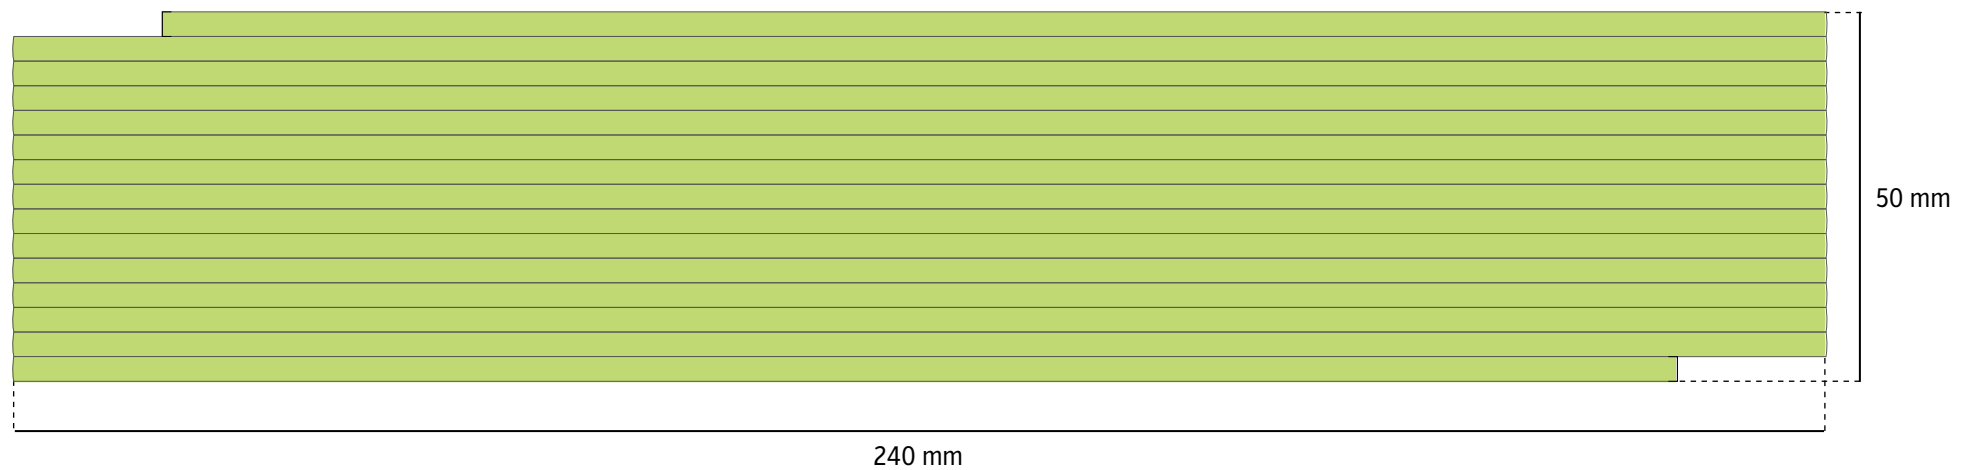

2 m **BLOCK 52/72** Seitendruck

TAMPONDRUCK - grÖße der druckflÄche 220 × 27 mm

DIGITALDRUCK - grÖße der druckflÄche 240 × 33 mm

GrÖße der druckflÄche

Diese flÄche kann nicht bedruckt werden

3 m **BLOCK 53/73** Seitendruck

TAMPONDRUCK - grÖße der druckflÄche 220 × 44 mm

DIGITALDRUCK - grÖße der druckflÄche 240 × 50 mm

GrÖße der druckflÄche

Diese flÄche kann nicht bedruckt werden

1m **PERFEKT 5** Seitendruck

TAMPONDRUCK - grÖße der druckflÄche 135 × 13 mm

DIGITALDRUCK - grÖße der druckflÄche 145 × 16 mm

GrÖße der druckflÄche

2 m **PERFEKT 10 / PROFI 10** Seitendruck

TAMPONDRUCK - grÖße der druckflÄche 135 × 27 mm

DIGITALDRUCK - grÖße der druckflÄche 145 × 33 mm

GrÖße der druckflÄche

3 m **PROFI 15** Seitendruck

TAMPONDRUCK - grÖße der druckflÄche 135 × 44 mm

DIGITALDRUCK - grÖße der druckflÄche 145 × 50 mm

GrÖße der druckflÄche

2 m **SLIMBOY** Seitendruck

TAMPONDRUCK - grÖße der druckflÄche 130 × 24 mm