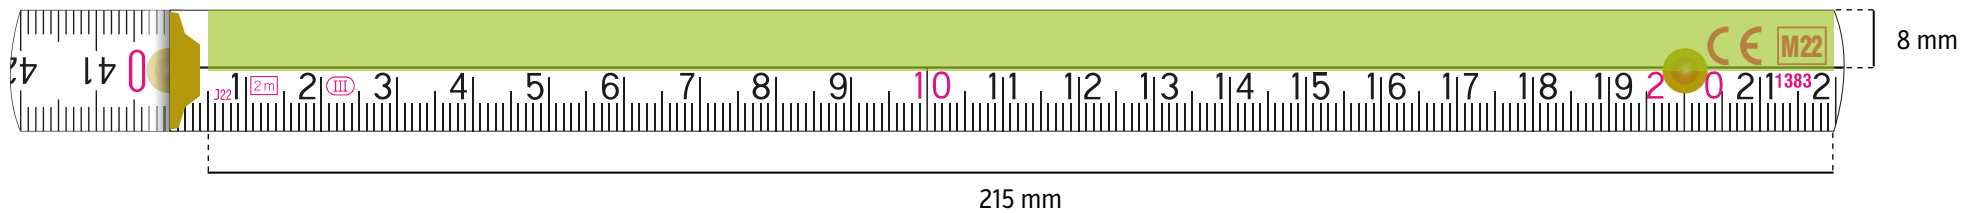

DIGITALDRUCK - grÖße der druckflÄche 145 × 16 mm

GrÖße der druckflÄche

2 m **PERFEKT 10 / PROFI 10** Seitendruck

TAMPONDRUCK - grÖße der druckflÄche 135 × 27 mm

DIGITALDRUCK - grÖße der druckflÄche 145 × 33 mm

GrÖße der druckflÄche

3 m **PROFI 15** Seitendruck

TAMPONDRUCK - grÖße der druckflÄche 135 × 44 mm

DIGITALDRUCK - grÖße der druckflÄche 145 × 50 mm

GrÖße der druckflÄche

2 m **SLIMBOY** Seitendruck

TAMPONDRUCK - grÖße der druckflÄche 130 × 24 mm

GrÖße der druckflÄche

BLOCK DRUCK AUF DIE ANFANGSGLIEDER (FREILEISTE OBEN)

TAMPONDRUCK - gröÙe der druckfläÙe 185 × 8 mm

DIGITALDRUCK - gröÙe der druckfläÙe 215 × 8 mm

GröÙe der druckfläÙe

BLOCK DRUCK AUF DIE ANFANGSGLIEDER (FREILEISTE MITTIG)

DIGITALDRUCK - gröÙe der druckfläÙe 165 × 8 mm

GröÙe der druckfläÙe

PERFEKT DRUCK AUF DIE ANFANGSGLIEDER (FREILEISTE MITTIG)

TAMPONDRUCK – grÖße der druckflÄche 185 × 5 mm

DIGITALDRUCK – grÖße der druckflÄche 215 × 5 mm