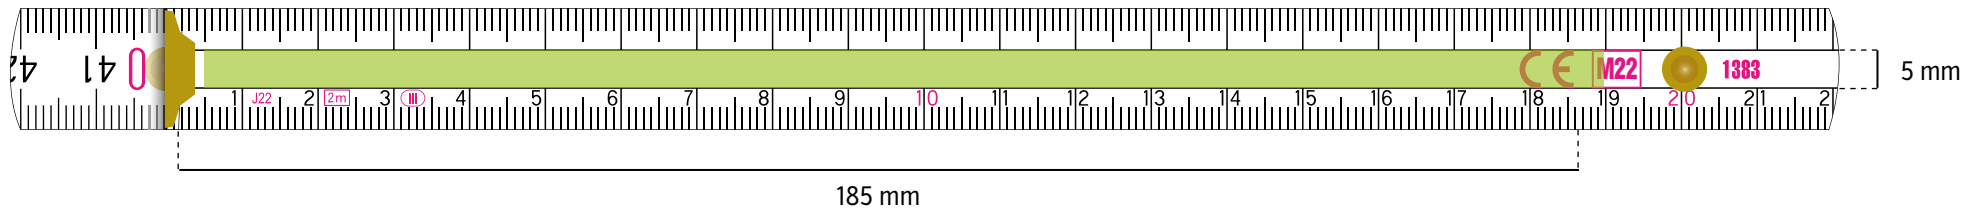

DIGITALDRUCK - grÖße der druckflÄche 145 × 16 mm

GrÖße der druckflÄche

2 m **PERFEKT 10 / PROFI 10** Seitendruck

TAMPONDRUCK - grÖße der druckflÄche 135 × 27 mm

DIGITALDRUCK - grÖße der druckflÄche 145 × 33 mm

GrÖße der druckflÄche

3 m **PROFI 15** Seitendruck

TAMPONDRUCK - grÖße der druckflÄche 135 × 44 mm

DIGITALDRUCK - grÖße der druckflÄche 145 × 50 mm

GrÖße der druckflÄche

2 m **SLIMBOY** Seitendruck

TAMPONDRUCK - grÖße der druckflÄche 130 × 24 mm

GrÖße der druckflÄche

BLOCK DRUCK AUF DIE ANFANGSGLIEDER (FREILEISTE OBEN)

TAMPONDRUCK - gröÙe der druckfläÙe 185 × 8 mm

DIGITALDRUCK - gröÙe der druckfläÙe 215 × 8 mm

GröÙe der druckfläÙe

BLOCK DRUCK AUF DIE ANFANGSGLIEDER (FREILEISTE MITTIG)

TAMPONDRUCK - grÖße der druckflÄche 185 × 5 mm

DIGITALDRUCK - grÖße der druckflÄche 215 × 5 mm

GrÖße der druckflÄche

PERFEKT DRUCK AUF DIE ANFANGSGLIEDER (FREILEISTE OBEN)

TAMPONDRUCK - gröÙe der druckfläÙe 165 × 8 mm