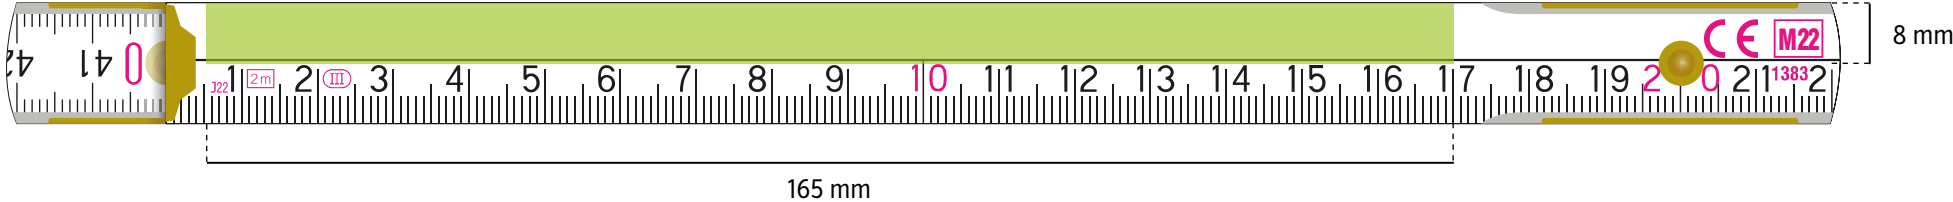

DIGITALDRUCK - grÖße der druckflÄche 145 × 16 mm

GrÖße der druckflÄche

2 m **PERFEKT 10 / PROFI 10** Seitendruck

TAMPONDRUCK - grÖße der druckflÄche 135 × 27 mm

DIGITALDRUCK - grÖße der druckflÄche 145 × 33 mm

GrÖße der druckflÄche

BLOCK DRUCK AUF DIE ANFANGSGLIEDER (FREILEISTE OBEN)

TAMPONDRUCK - gröÙe der druckfläÙe 185 × 8 mm

DIGITALDRUCK - gröÙe der druckfläÙe 215 × 8 mm

GröÙe der druckfläÙe

BLOCK DRUCK AUF DIE ANFANGSGLIEDER (FREILEISTE MITTIG)

TAMPONDRUCK - grÖße der druckflÄche 185 × 5 mm

DIGITALDRUCK - grÖße der druckflÄche 215 × 5 mm

GrÖße der druckflÄche

PERFEKT DRUCK AUF DIE ANFANGSGLIEDER (FREILEISTE OBEN)

TAMPONDRUCK - gröÙe der druckfläÙe 165 × 8 mm

DIGITALDRUCK - gröÙe der druckfläÙe 165 × 8 mm

GröÙe der druckfläÙe

PERFEKT DRUCK AUF DIE ANFANGSGLIEDER (FREILEISTE MITTIG)

TAMPONDRUCK – grÖße der druckflÄche 185 × 5 mm

DIGITALDRUCK – grÖße der druckflÄche 215 × 5 mm