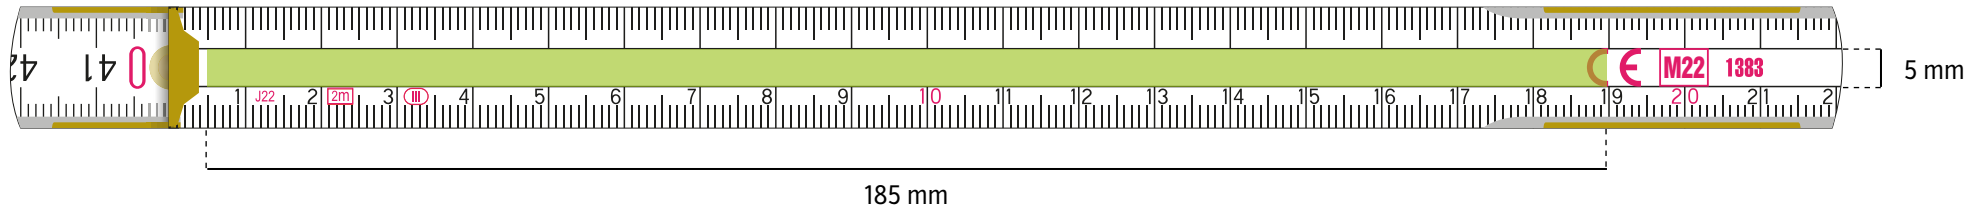

PROFI DRUCK AUF DIE ANFANGSGLIEDER (FREILEISTE MITTIG)

TAMPONDRUCK – grÖße der druckflÄche 185 × 5 mm