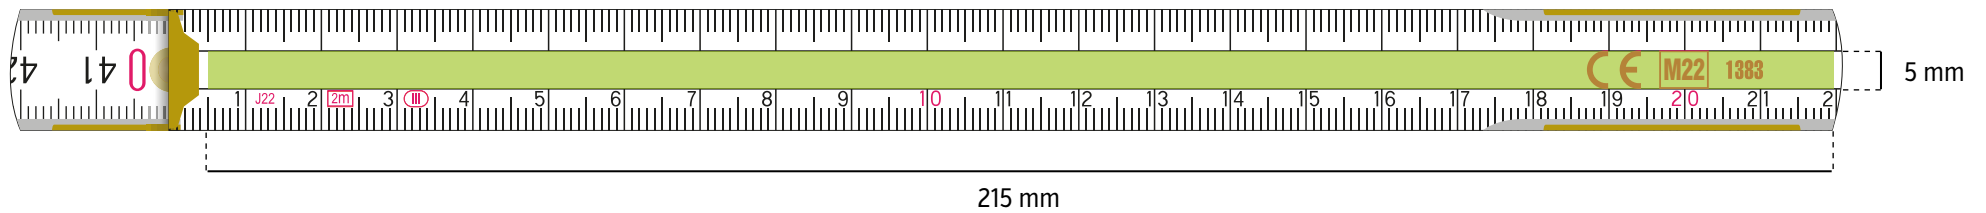

DIGITALDRUCK – grÖße der druckflÄche 215 × 5 mm