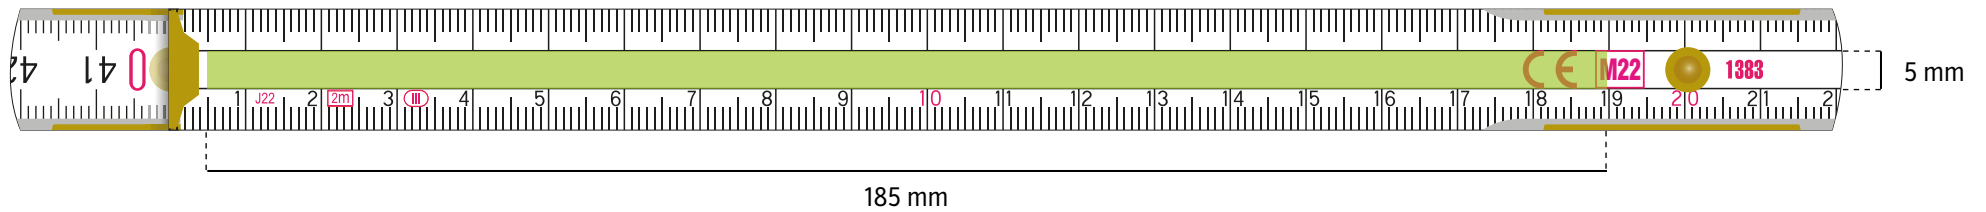

DIGITALDRUCK - grÖße der druckflÄche 145 × 16 mm

GrÖße der druckflÄche

2 m **PERFEKT 10 / PROFI 10** Seitendruck

TAMPONDRUCK - grÖße der druckflÄche 135 × 27 mm

DIGITALDRUCK - grÖße der druckflÄche 145 × 33 mm

GrÖße der druckflÄche

BLOCK DRUCK AUF DIE ANFANGSGLIEDER (FREILEISTE OBEN)

TAMPONDRUCK - gröÙe der druckfläÙe 185 × 8 mm

DIGITALDRUCK - gröÙe der druckfläÙe 215 × 8 mm

GröÙe der druckfläÙe

BLOCK DRUCK AUF DIE ANFANGSGLIEDER (FREILEISTE MITTIG)

TAMPONDRUCK - grÖße der druckflÄche 185 × 5 mm

DIGITALDRUCK - grÖße der druckflÄche 215 × 5 mm

GrÖße der druckflÄche

PERFEKT DRUCK AUF DIE ANFANGSGLIEDER (FREILEISTE OBEN)

TAMPONDRUCK - gröÙe der druckfläÙe 165 × 8 mm

DIGITALDRUCK - gröÙe der druckfläÙe 165 × 8 mm

GröÙe der druckfläÙe

PERFEKT DRUCK AUF DIE ANFANGSGLIEDER (FREILEISTE MITTIG)

TAMPONDRUCK – grÖße der druckflÄche 185 × 5 mm

DIGITALDRUCK – grÖße der druckflÄche 215 × 5 mm