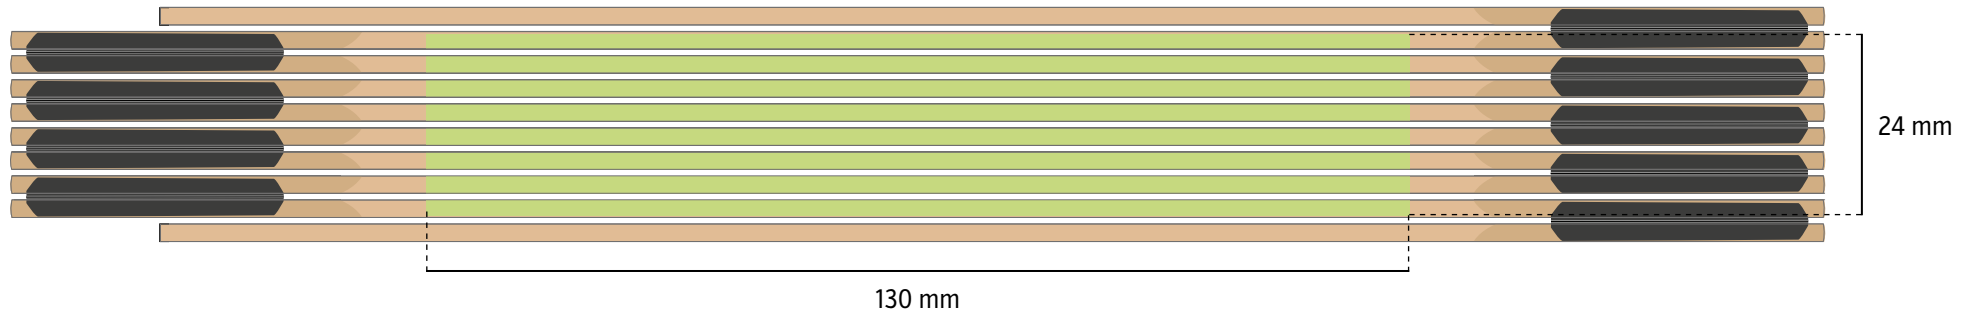

DIGITALDRUCK - grÖße der druckflÄche 145 × 16 mm

GrÖße der druckflÄche

2 m **PERFEKT 10 / PROFI 10** Seitendruck

TAMPONDRUCK - grÖße der druckflÄche 135 × 27 mm

DIGITALDRUCK - grÖße der druckflÄche 145 × 33 mm

GrÖße der druckflÄche

3 m **PROFI 15** Seitendruck

TAMPONDRUCK - grÖße der druckflÄche 135 × 44 mm

DIGITALDRUCK - grÖße der druckflÄche 145 × 50 mm

GrÖße der druckflÄche

2 m **SLIMBOY** Seitendruck

TAMPONDRUCK - grÖße der druckflÄche 130 × 24 mm

GrÖße der druckflÄche

BLOCK DRUCK AUF DIE ANFANGSGLIEDER (FREILEISTE OBEN)

TAMPONDRUCK - gröÙe der druckfläÙe 185 × 8 mm

DIGITALDRUCK - gröÙe der druckfläÙe 215 × 8 mm

GröÙe der druckfläÙe

BLOCK DRUCK AUF DIE ANFANGSGLIEDER (FREILEISTE MITTIG)