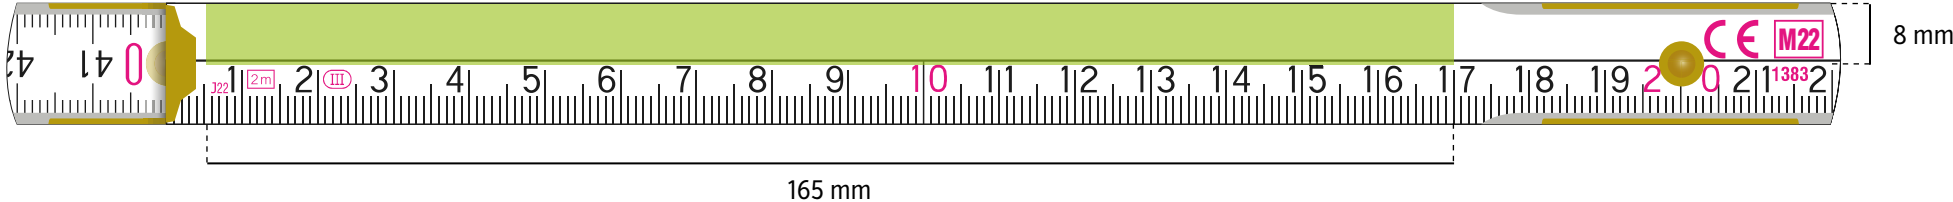

DIGITALDRUCK - grÖße der druckflÄche 145 × 16 mm

GrÖße der druckflÄche

2 m **PERFEKT 10 / PROFI 10** Seitendruck

TAMPONDRUCK - grÖße der druckflÄche 135 × 27 mm

DIGITALDRUCK - grÖße der druckflÄche 145 × 33 mm

GrÖße der druckflÄche

BLOCK DRUCK AUF DIE ANFANGSGLIEDER (FREILEISTE OBEN)

TAMPONDRUCK - gröÙe der druckfläÙe 185 × 8 mm

DIGITALDRUCK - gröÙe der druckfläÙe 215 × 8 mm

GröÙe der druckfläÙe

BLOCK DRUCK AUF DIE ANFANGSGLIEDER (FREILEISTE MITTIG)

TAMPONDRUCK - grÖße der druckflÄche 185 × 5 mm

DIGITALDRUCK - grÖße der druckflÄche 215 × 5 mm

GrÖße der druckflÄche

PERFEKT DRUCK AUF DIE ANFANGSGLIEDER (FREILEISTE OBEN)

TAMPONDRUCK - gröÙe der druckfläÙe 165 × 8 mm

DIGITALDRUCK - gröÙe der druckfläÙe 165 × 8 mm

GröÙe der druckfläÙe

PERFEKT DRUCK AUF DIE ANFANGSGLIEDER (FREILEISTE MITTIG)

TAMPONDRUCK – grÖße der druckflÄche 185 × 5 mm

DIGITALDRUCK – grÖße der druckflÄche 215 × 5 mm