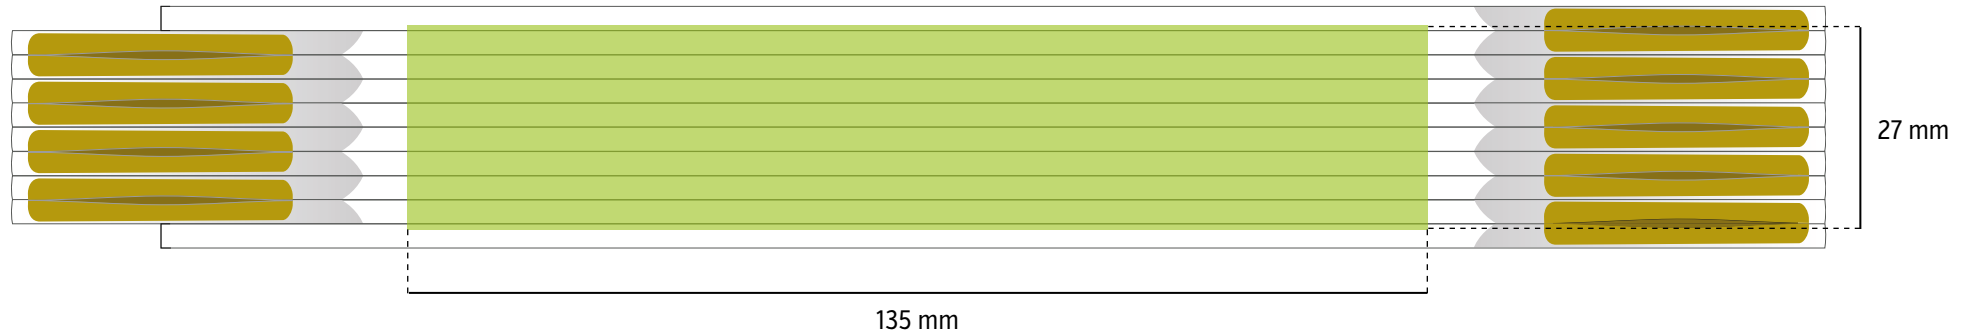

2 m **BLOCK 52/72** Seitendruck

TAMPONDRUCK - grÖße der druckflÄche 220 × 27 mm

DIGITALDRUCK - grÖße der druckflÄche 240 × 33 mm

GrÖße der druckflÄche

Diese flÄche kann nicht bedruckt werden

3 m **BLOCK 53/73** Seitendruck

TAMPONDRUCK - grÖße der druckflÄche 220 × 44 mm

DIGITALDRUCK - grÖße der druckflÄche 240 × 50 mm

GrÖße der druckflÄche

Diese flÄche kann nicht bedruckt werden

1m **PERFEKT 5** Seitendruck

TAMPONDRUCK - grÖße der druckflÄche 135 × 13 mm

DIGITALDRUCK - grÖße der druckflÄche 145 × 16 mm

GrÖße der druckflÄche

2 m **PERFEKT 10 / PROFI 10** Seitendruck

TAMPONDRUCK - grÖße der druckflÄche 135 × 27 mm

DIGITALDRUCK - grÖße der druckflÄche 145 × 33 mm

GrÖße der druckflÄche

3 m **PROFI 15** Seitendruck

TAMPONDRUCK - grÖße der druckflÄche 135 × 44 mm

DIGITALDRUCK - grÖße der druckflÄche 145 × 50 mm

GrÖße der druckflÄche

2 m **SLIMBOY** Seitendruck

TAMPONDRUCK - grÖße der druckflÄche 130 × 24 mm