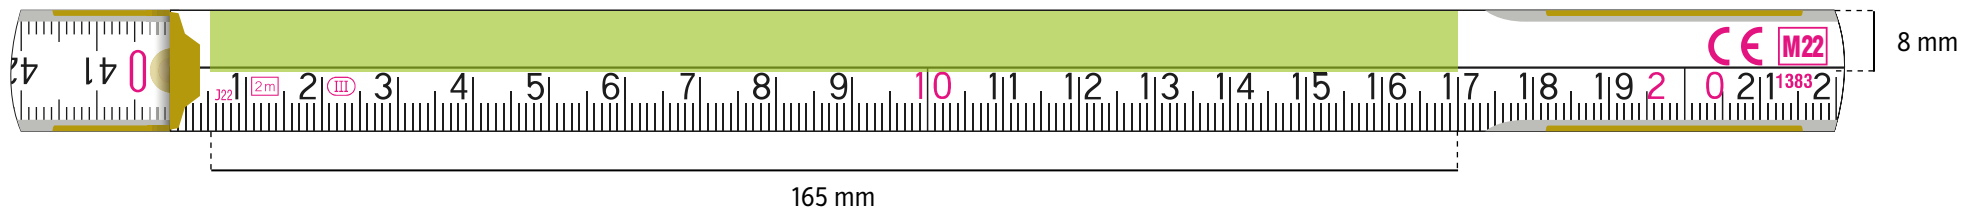

DIGITALDRUCK - gröÙe der druckfläÙe 165 × 8 mm