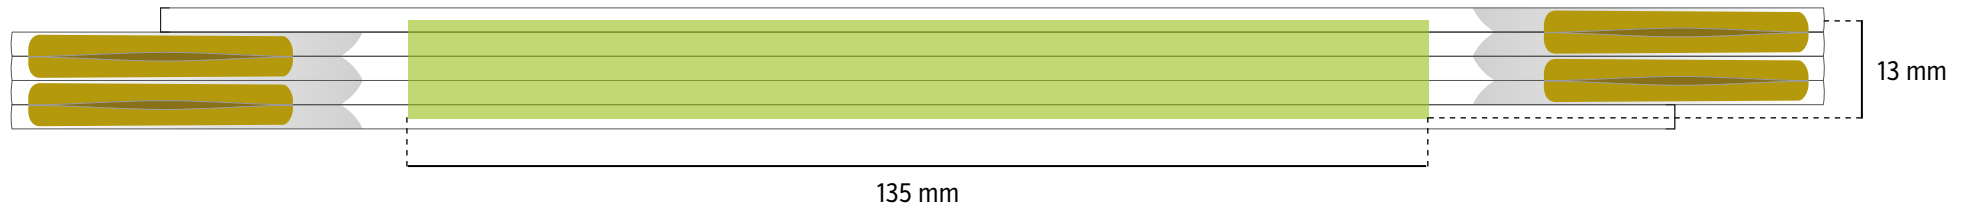

2 m **BLOCK 52/72** Seitendruck

TAMPONDRUCK - grÖße der druckflÄche 220 × 27 mm

DIGITALDRUCK - grÖße der druckflÄche 240 × 33 mm

GrÖße der druckflÄche

Diese flÄche kann nicht bedruckt werden

3 m **BLOCK 53/73** Seitendruck

TAMPONDRUCK - grÖße der druckflÄche 220 × 44 mm

DIGITALDRUCK - grÖße der druckflÄche 240 × 50 mm

GrÖße der druckflÄche

Diese flÄche kann nicht bedruckt werden

1m **PERFEKT 5** Seitendruck

TAMPONDRUCK - grÖße der druckflÄche 135 × 13 mm

DIGITALDRUCK - grÖße der druckflÄche 145 × 16 mm

GrÖße der druckflÄche

2 m **PERFEKT 10 / PROFI 10** Seitendruck

TAMPONDRUCK - grÖße der druckflÄche 135 × 27 mm

DIGITALDRUCK - grÖße der druckflÄche 145 × 33 mm

GrÖße der druckflÄche

3 m **PROFI 15** Seitendruck

TAMPONDRUCK - grÖße der druckflÄche 135 × 44 mm

DIGITALDRUCK - grÖße der druckflÄche 145 × 50 mm

GrÖße der druckflÄche

2 m **SLIMBOY** Seitendruck

TAMPONDRUCK - grÖße der druckflÄche 130 × 24 mm