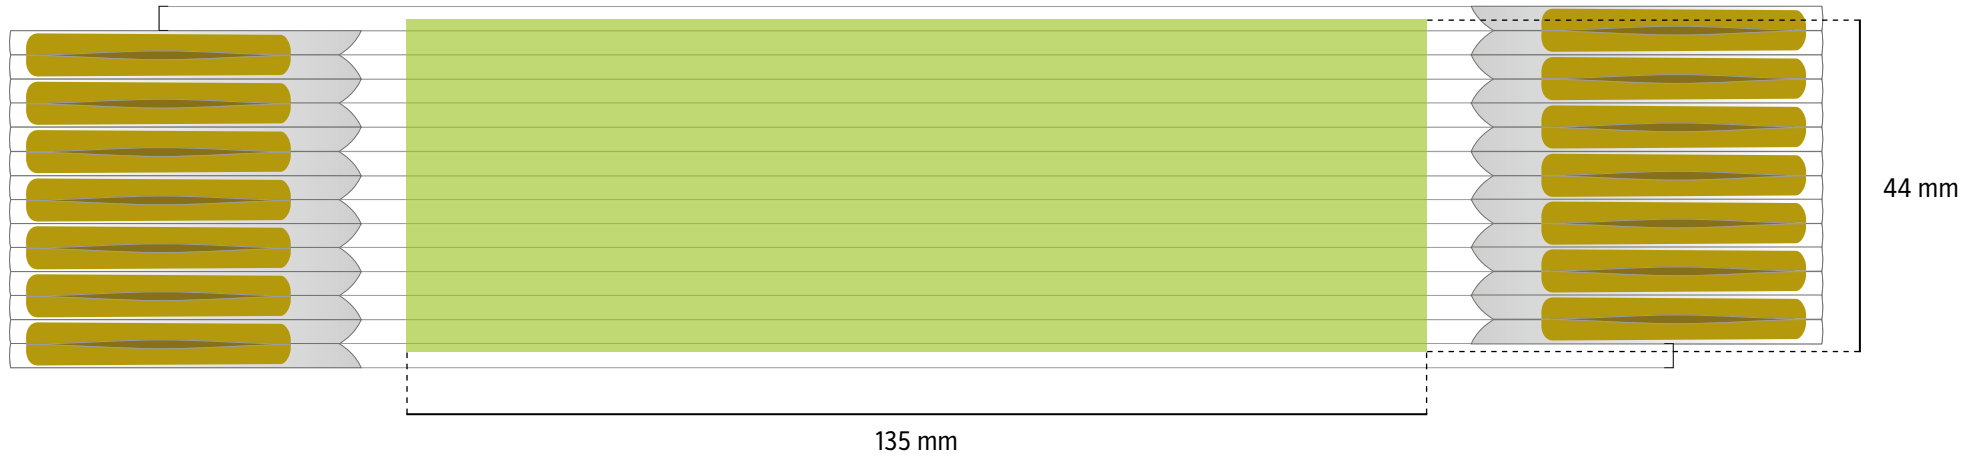

2 m **BLOCK 52/72** Seitendruck

TAMPONDRUCK - grÖße der druckflÄche 220 × 27 mm

DIGITALDRUCK - grÖße der druckflÄche 240 × 33 mm

GrÖße der druckflÄche

Diese flÄche kann nicht bedruckt werden

3 m **BLOCK 53/73** Seitendruck

TAMPONDRUCK - grÖße der druckflÄche 220 × 44 mm

DIGITALDRUCK - grÖße der druckflÄche 240 × 50 mm

GrÖße der druckflÄche

Diese flÄche kann nicht bedruckt werden

1m **PERFEKT 5** Seitendruck

TAMPONDRUCK - grÖße der druckflÄche 135 × 13 mm

DIGITALDRUCK - grÖße der druckflÄche 145 × 16 mm

GrÖße der druckflÄche

2 m **PERFEKT 10 / PROFI 10** Seitendruck

TAMPONDRUCK - grÖße der druckflÄche 135 × 27 mm

DIGITALDRUCK - grÖße der druckflÄche 145 × 33 mm

GrÖße der druckflÄche

3 m **PROFI 15** Seitendruck

TAMPONDRUCK - grÖße der druckflÄche 135 × 44 mm

DIGITALDRUCK - grÖße der druckflÄche 145 × 50 mm

GrÖße der druckflÄche

2 m **SLIMBOY** Seitendruck

TAMPONDRUCK - grÖße der druckflÄche 130 × 24 mm