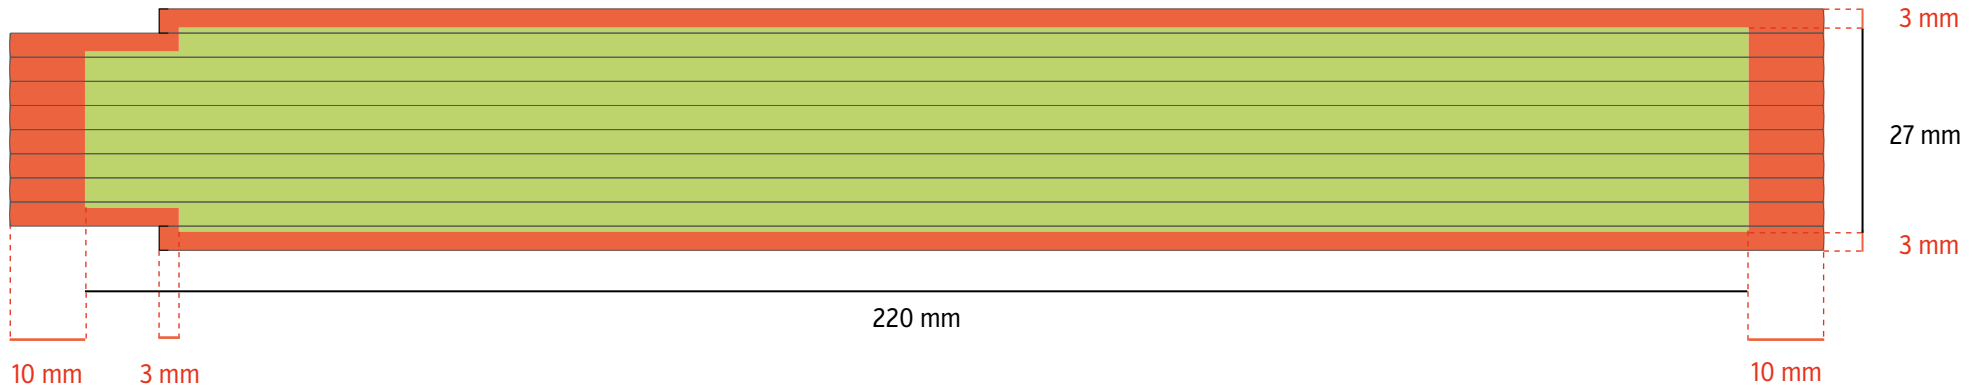

2 m **BLOCK 52/72** Seitendruck

TAMPONDRUCK - grÖße der druckflÄche 220 × 27 mm

DIGITALDRUCK - grÖße der druckflÄche 240 × 33 mm

GrÖße der druckflÄche

Diese flÄche kann nicht bedruckt werden

3 m **BLOCK 53/73** Seitendruck

TAMPONDRUCK - grÖße der druckflÄche 220 × 44 mm

DIGITALDRUCK - grÖße der druckflÄche 240 × 50 mm

GrÖße der druckflÄche

Diese flÄche kann nicht bedruckt werden

1m **PERFEKT 5** Seitendruck

TAMPONDRUCK - grÖße der druckflÄche 135 × 13 mm

DIGITALDRUCK - grÖße der druckflÄche 145 × 16 mm

GrÖße der druckflÄche

2 m **PERFEKT 10 / PROFI 10** Seitendruck

TAMPONDRUCK - grÖße der druckflÄche 135 × 27 mm

DIGITALDRUCK - grÖße der druckflÄche 145 × 33 mm

GrÖße der druckflÄche

BLOCK DRUCK AUF DIE ANFANGSGLIEDER (FREILEISTE OBEN)

TAMPONDRUCK - gröÙe der druckfläÙe 185 × 8 mm

DIGITALDRUCK - gröÙe der druckfläÙe 215 × 8 mm

GröÙe der druckfläÙe

BLOCK DRUCK AUF DIE ANFANGSGLIEDER (FREILEISTE MITTIG)