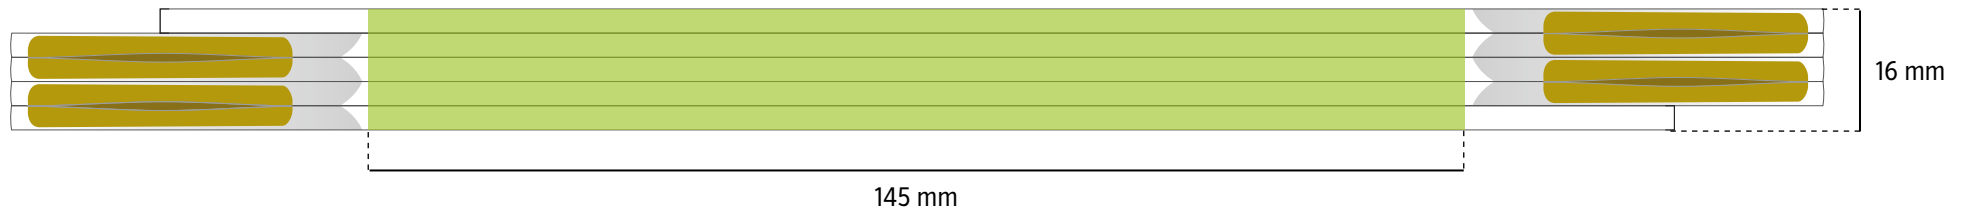

2 m **BLOCK 52/72** Seitendruck

TAMPONDRUCK - grÖße der druckflÄche 220 × 27 mm

DIGITALDRUCK - grÖße der druckflÄche 240 × 33 mm

GrÖße der druckflÄche

Diese flÄche kann nicht bedruckt werden

3 m **BLOCK 53/73** Seitendruck

TAMPONDRUCK - grÖße der druckflÄche 220 × 44 mm

DIGITALDRUCK - grÖße der druckflÄche 240 × 50 mm

GrÖße der druckflÄche

Diese flÄche kann nicht bedruckt werden

1m **PERFEKT 5** Seitendruck

TAMPONDRUCK - grÖße der druckflÄche 135 × 13 mm

DIGITALDRUCK - grÖße der druckflÄche 145 × 16 mm

GrÖße der druckflÄche

2 m **PERFEKT 10 / PROFI 10** Seitendruck

TAMPONDRUCK - grÖße der druckflÄche 135 × 27 mm

DIGITALDRUCK - grÖße der druckflÄche 145 × 33 mm

GrÖße der druckflÄche

3 m **PROFI 15** Seitendruck

TAMPONDRUCK - grÖße der druckflÄche 135 × 44 mm

DIGITALDRUCK - grÖße der druckflÄche 145 × 50 mm

GrÖße der druckflÄche

2 m **SLIMBOY** Seitendruck

TAMPONDRUCK - grÖße der druckflÄche 130 × 24 mm