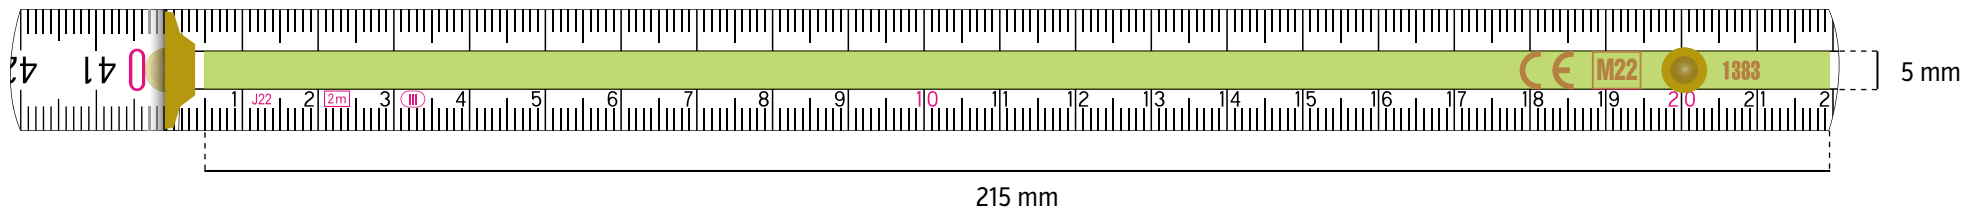

DIGITALDRUCK - grÖße der druckflÄche 145 × 16 mm

GrÖße der druckflÄche

2 m **PERFEKT 10 / PROFI 10** Seitendruck

TAMPONDRUCK - grÖße der druckflÄche 135 × 27 mm

DIGITALDRUCK - grÖße der druckflÄche 145 × 33 mm

GrÖße der druckflÄche

3 m **PROFI 15** Seitendruck

TAMPONDRUCK - grÖße der druckflÄche 135 × 44 mm

DIGITALDRUCK - grÖße der druckflÄche 145 × 50 mm

GrÖße der druckflÄche

2 m **SLIMBOY** Seitendruck

TAMPONDRUCK - grÖße der druckflÄche 130 × 24 mm

GrÖße der druckflÄche

BLOCK DRUCK AUF DIE ANFANGSGLIEDER (FREILEISTE OBEN)

TAMPONDRUCK - gröÙe der druckfläÙe 185 × 8 mm

DIGITALDRUCK - gröÙe der druckfläÙe 215 × 8 mm

GröÙe der druckfläÙe

BLOCK DRUCK AUF DIE ANFANGSGLIEDER (FREILEISTE MITTIG)

TAMPONDRUCK - grÖße der druckflÄche 185 × 5 mm

DIGITALDRUCK - grÖße der druckflÄche 215 × 5 mm

GrÖße der druckflÄche

PERFEKT DRUCK AUF DIE ANFANGSGLIEDER (FREILEISTE OBEN)

TAMPONDRUCK - gröÙe der druckfläÙe 165 × 8 mm