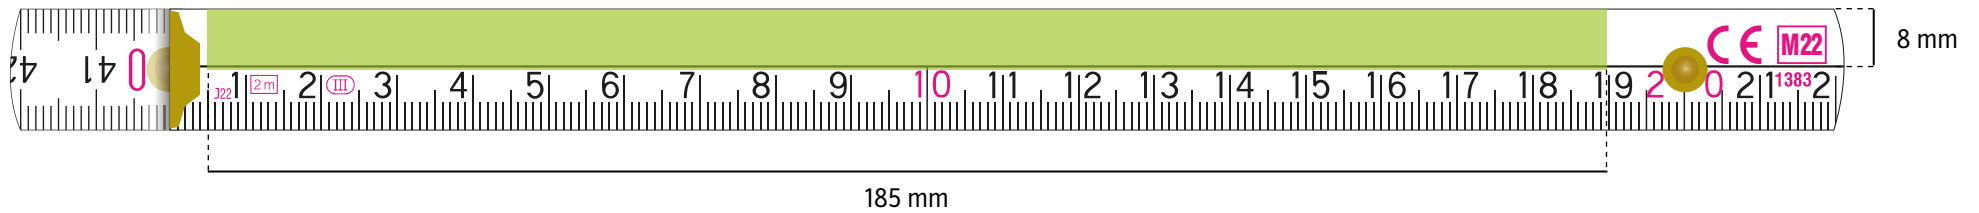

DIGITALDRUCK - grÖße der druckflÄche 145 × 16 mm

GrÖße der druckflÄche

2 m **PERFEKT 10 / PROFI 10** Seitendruck

TAMPONDRUCK - grÖße der druckflÄche 135 × 27 mm

DIGITALDRUCK - grÖße der druckflÄche 145 × 33 mm

GrÖße der druckflÄche

3 m **PROFI 15** Seitendruck

TAMPONDRUCK - grÖße der druckflÄche 135 × 44 mm

DIGITALDRUCK - grÖße der druckflÄche 145 × 50 mm

GrÖße der druckflÄche

2 m **SLIMBOY** Seitendruck

TAMPONDRUCK - grÖße der druckflÄche 130 × 24 mm

GrÖße der druckflÄche

BLOCK DRUCK AUF DIE ANFANGSGLIEDER (FREILEISTE OBEN)

TAMPONDRUCK - gröÙe der druckfläÙe 185 × 8 mm

DIGITALDRUCK - gröÙe der druckfläÙe 215 × 8 mm

GröÙe der druckfläÙe

BLOCK DRUCK AUF DIE ANFANGSGLIEDER (FREILEISTE MITTIG)

DIGITALDRUCK - gröÙe der druckfläÙe 165 × 8 mm

GröÙe der druckfläÙe

PERFEKT DRUCK AUF DIE ANFANGSGLIEDER (FREILEISTE MITTIG)

TAMPONDRUCK – grÖße der druckflÄche 185 × 5 mm

DIGITALDRUCK – grÖße der druckflÄche 215 × 5 mm