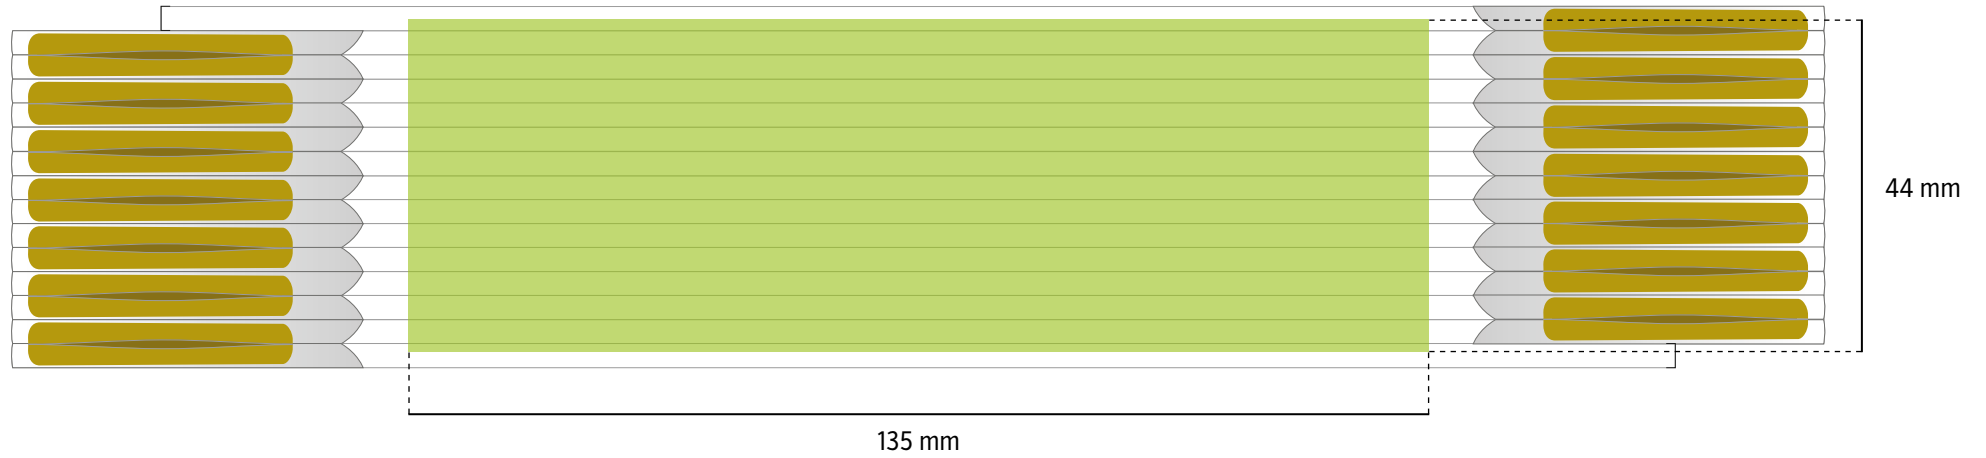

# 1m **PERFEKT 5** SIDE PRINT

**PAD PRINT** - print area 135 × 13 mm

**DIGITAL PRINT** - print area 145 × 16 mm

Print area

# 2 m **PERFEKT 10 / PROFI 10** SIDE PRINT

**PAD PRINT** - print area 135 × 27 mm

**DIGITAL PRINT** - print area 145 × 33 mm

Print area

# 3 m **PROFI 15** SIDE PRINT

**PAD PRINT** - print area 135 × 44 mm

**DIGITAL PRINT** - print area 145 × 50 mm

Print area

# 2 m **SLIMBOY** SIDE PRINT

**PAD PRINT** - print area 130 × 24 mm

**Print area**