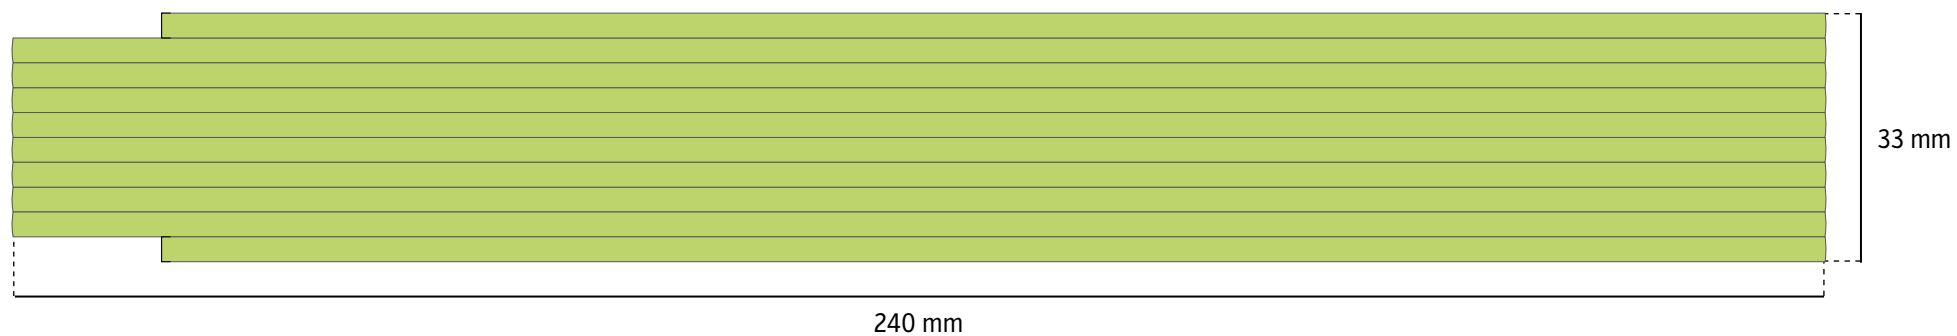

1 m **BLOCK 51/71** POTISK BOČNÍ STRANY

TAMPÓNOVÝ TISK – tisková plocha 190 × 13 mm

DIGITÁLNÍ TISK – tisková plocha 240 × 16 mm

Plocha potisku

Plocha nelze potisknout

2 m **BLOCK 52/72** POTISK BOČNÍ STRANY

TAMPÓNOVÝ TISK - tisková plocha 220 × 27 mm

DIGITÁLNÍ TISK - tisková plocha 240 × 33 mm

Plocha potisku

Plocha nelze potisknout

3 m **BLOCK 53 / 73** POTISK BOČNÍ STRANY

TAMPÓNOVÝ TISK - tisková plocha 220 × 44 mm

DIGITÁLNÍ TISK - tisková plocha 240 × 50 mm

Plocha potisku

Plocha nelze potisknout

1m **PERFEKT 5** POTISK BOČNÍ STRANY

TAMPÓNOVÝ TISK – tisková plocha 135 × 13 mm

DIGITÁLNÍ TISK – tisková plocha 145 × 16 mm

DIGITÁLNÍ TISK - tisková plocha 145 × 50 mm

Plocha potisku

2 m **SLIMBOY** POTISK BOČNÍ STRANY

TAMPÓNOVÝ TISK - tisková plocha 130 × 24 mm

Plocha potisku

BLOCK POTISK NA 1. A 10. DÍLKU [VOLNÁ HORNÍ POLOVINA]