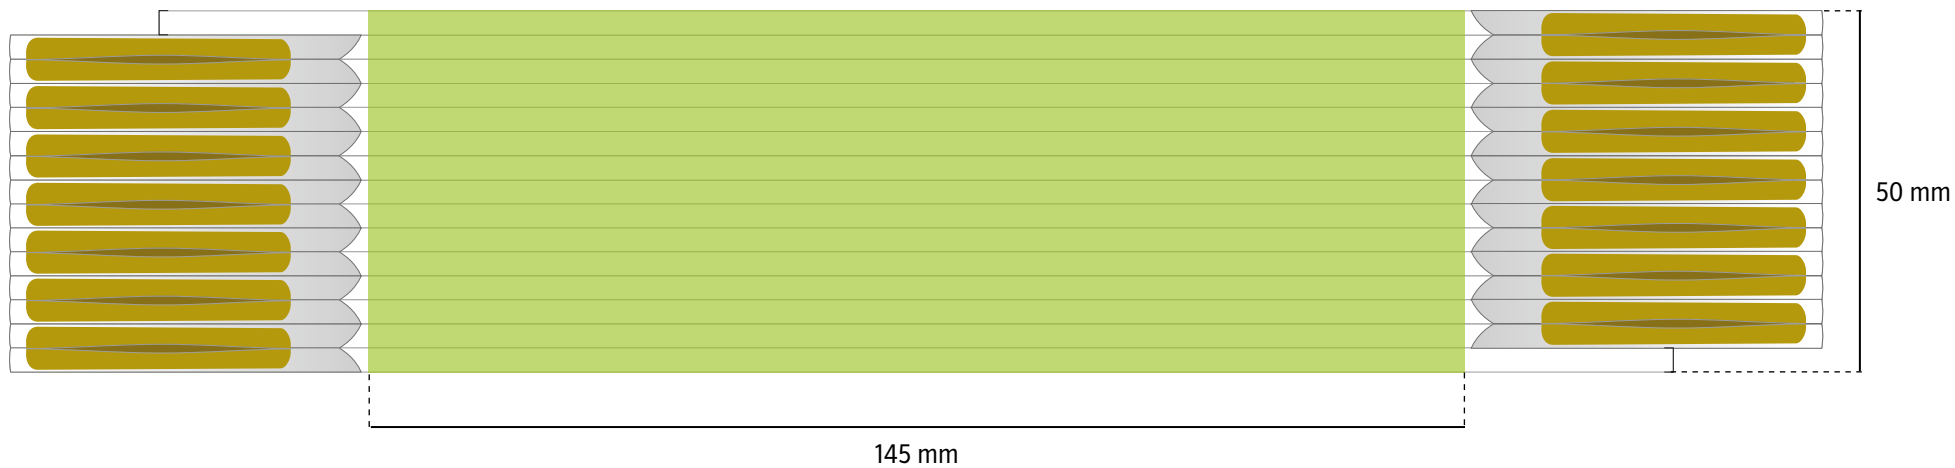

2 m **PERFEKT 10 / PROFI 10** POTISK BOČNÍ STRANY

TAMPÓNOVÝ TISK - tisková plocha 135 × 27 mm

DIGITÁLNÍ TISK - tisková plocha 145 × 33 mm

Plocha potisku

3 m **PROFI 15** POTISK BOČNÍ STRANY

TAMPÓNOVÝ TISK - tisková plocha 135 × 44 mm

DIGITÁLNÍ TISK - tisková plocha 145 × 50 mm

Plocha potisku

2 m **SLIMBOY** POTISK BOČNÍ STRANY

TAMPÓNOVÝ TISK - tisková plocha 130 × 24 mm

Plocha potisku

BLOCK POTISK NA 1. A 10. DÍLKU [VOLNÁ HORNÍ POLOVINA]