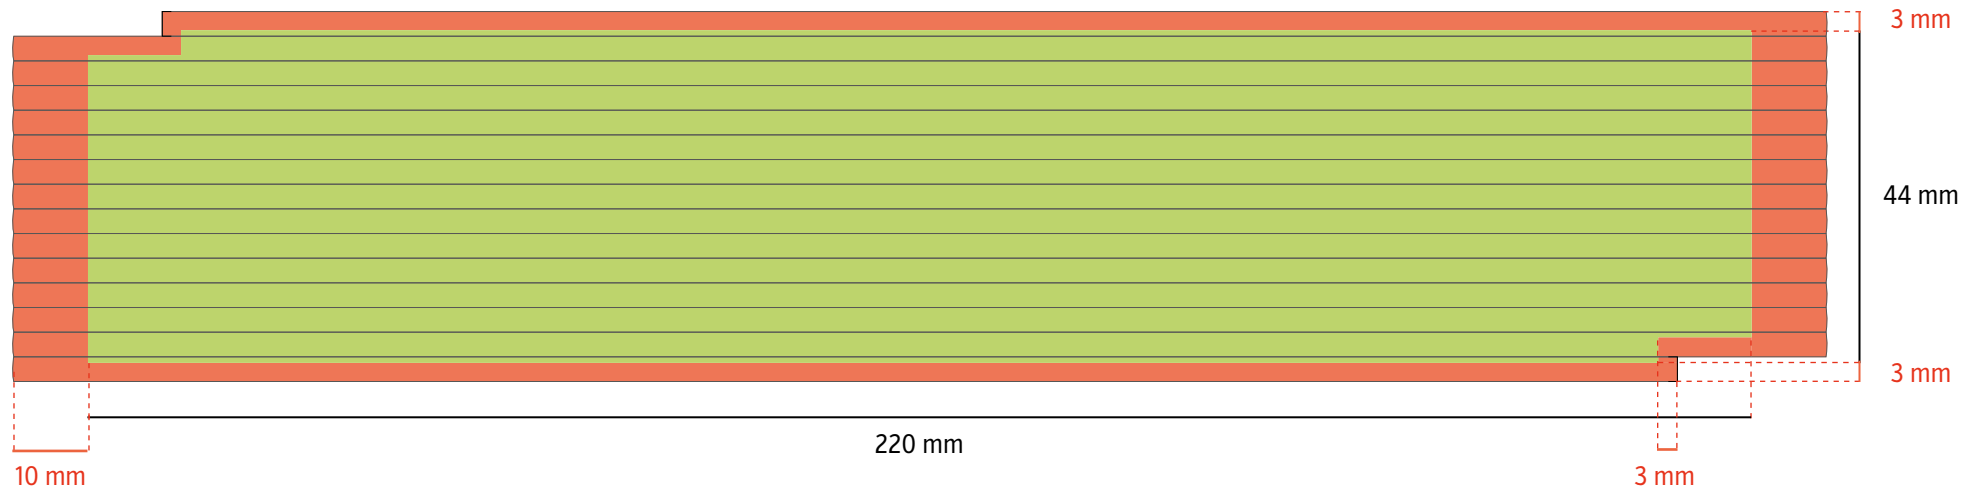

1 m **BLOCK 51/71** POTISK BOČNÍ STRANY

TAMPÓNOVÝ TISK – tisková plocha 190 × 13 mm

DIGITÁLNÍ TISK – tisková plocha 240 × 16 mm

Plocha potisku

Plocha nelze potisknout

2 m **BLOCK 52/72** POTISK BOČNÍ STRANY

TAMPÓNOVÝ TISK - tisková plocha 220 × 27 mm

DIGITÁLNÍ TISK - tisková plocha 240 × 33 mm

Plocha potisku

Plocha nelze potisknout

3 m **BLOCK 53 / 73** POTISK BOČNÍ STRANY

TAMPÓNOVÝ TISK - tisková plocha 220 × 44 mm

DIGITÁLNÍ TISK - tisková plocha 240 × 50 mm

Plocha potisku

Plocha nelze potisknout

1m **PERFEKT 5** POTISK BOČNÍ STRANY

TAMPÓNOVÝ TISK – tisková plocha 135 × 13 mm

DIGITÁLNÍ TISK – tisková plocha 145 × 16 mm

2 m **PERFEKT 10 / PROFI 10** POTISK BOČNÍ STRANY

TAMPÓNOVÝ TISK - tisková plocha 135 × 27 mm

DIGITÁLNÍ TISK - tisková plocha 145 × 33 mm

Plocha potisku

3 m **PROFI 15** POTISK BOČNÍ STRANY

TAMPÓNOVÝ TISK - tisková plocha 135 × 44 mm