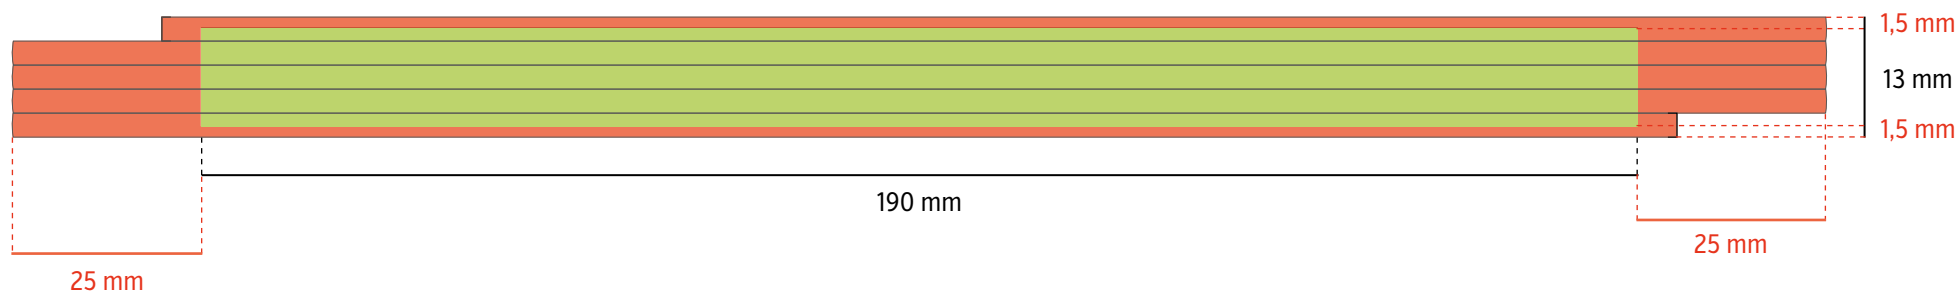

1 m **BLOCK 51/71** POTISK BOČNÍ STRANY

TAMPÓNOVÝ TISK – tisková plocha 190 × 13 mm

DIGITÁLNÍ TISK – tisková plocha 240 × 16 mm

Plocha potisku

Plocha nelze potisknout

2 m **BLOCK 52/72** POTISK BOČNÍ STRANY

TAMPÓNOVÝ TISK - tisková plocha 220 × 27 mm

DIGITÁLNÍ TISK - tisková plocha 240 × 33 mm

Plocha potisku

Plocha nelze potisknout

3 m **BLOCK 53 / 73** POTISK BOČNÍ STRANY

TAMPÓNOVÝ TISK - tisková plocha 220 × 44 mm

DIGITÁLNÍ TISK - tisková plocha 240 × 50 mm

Plocha potisku

Plocha nelze potisknout

1m **PERFEKT 5** POTISK BOČNÍ STRANY

TAMPÓNOVÝ TISK – tisková plocha 135 × 13 mm

DIGITÁLNÍ TISK – tisková plocha 145 × 16 mm

2 m **PERFEKT 10 / PROFI 10** POTISK BOČNÍ STRANY

TAMPÓNOVÝ TISK - tisková plocha 135 × 27 mm

DIGITÁLNÍ TISK - tisková plocha 145 × 33 mm

Plocha potisku

3 m **PROFI 15** POTISK BOČNÍ STRANY

TAMPÓNOVÝ TISK - tisková plocha 135 × 44 mm