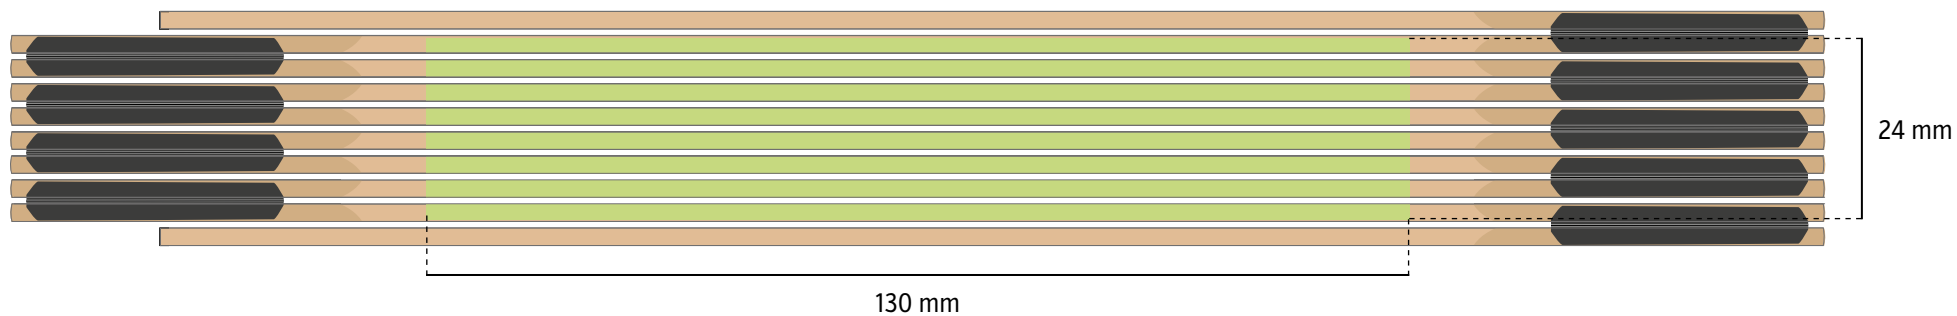

2 m **PERFEKT 10 / PROFI 10** POTISK BOČNÍ STRANY

TAMPÓNOVÝ TISK - tisková plocha 135 × 27 mm

DIGITÁLNÍ TISK - tisková plocha 145 × 33 mm

Plocha potisku

3 m **PROFI 15** POTISK BOČNÍ STRANY

TAMPÓNOVÝ TISK - tisková plocha 135 × 44 mm

DIGITÁLNÍ TISK - tisková plocha 145 × 50 mm

Plocha potisku

2 m **SLIMBOY** POTISK BOČNÍ STRANY

TAMPÓNOVÝ TISK - tisková plocha 130 × 24 mm

Plocha potisku

BLOCK POTISK NA 1. A 10. DÍLKU [VOLNÁ HORNÍ POLOVINA]