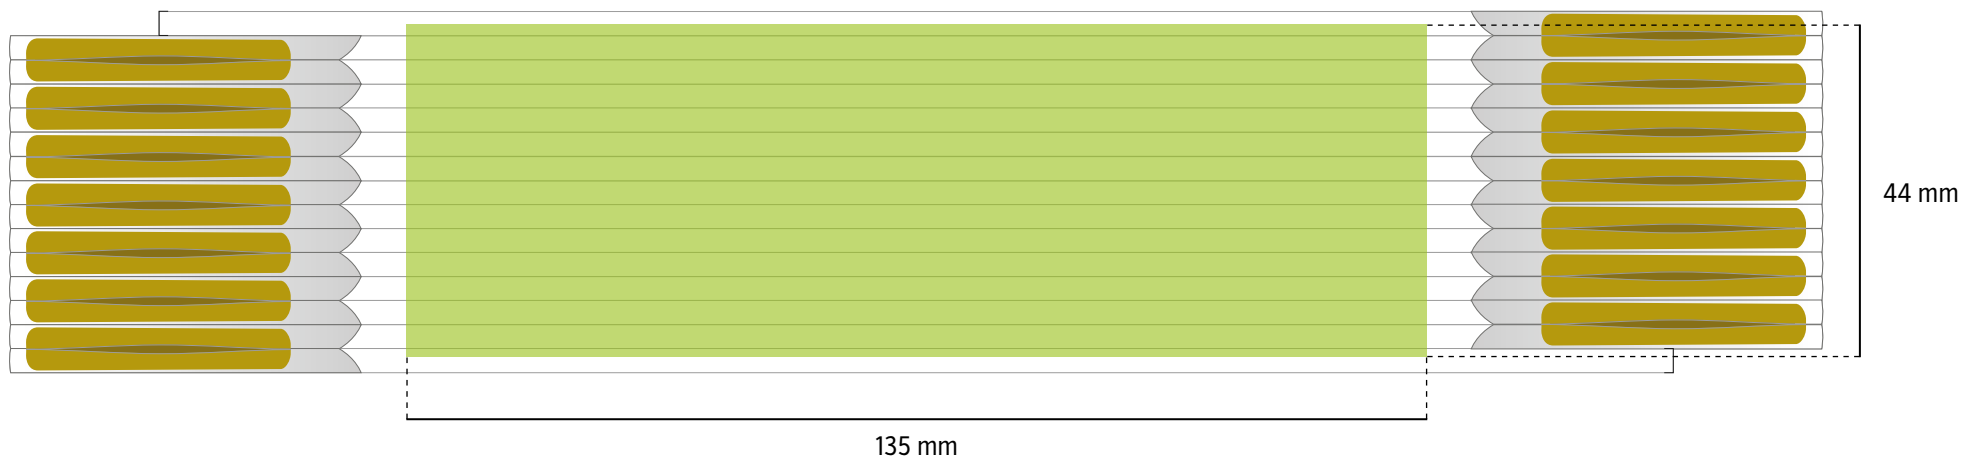

2 m **PERFEKT 10 / PROFI 10** POTISK BOČNÍ STRANY

TAMPÓNOVÝ TISK - tisková plocha 135 × 27 mm

DIGITÁLNÍ TISK - tisková plocha 145 × 33 mm

Plocha potisku

3 m **PROFI 15** POTISK BOČNÍ STRANY

TAMPÓNOVÝ TISK - tisková plocha 135 × 44 mm

DIGITÁLNÍ TISK - tisková plocha 145 × 50 mm

Plocha potisku

2 m **SLIMBOY** POTISK BOČNÍ STRANY

TAMPÓNOVÝ TISK - tisková plocha 130 × 24 mm

Plocha potisku

BLOCK POTISK NA 1. A 10. DÍLKU [VOLNÁ HORNÍ POLOVINA]