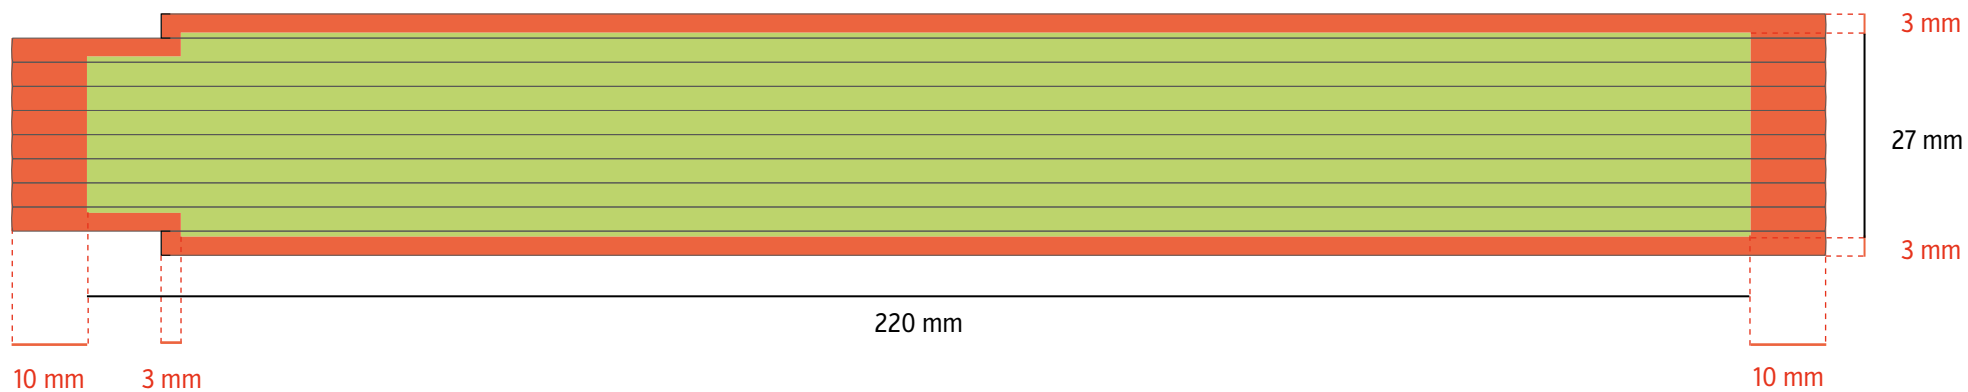

1 m **BLOCK 51/71** POTISK BOČNÍ STRANY

TAMPÓNOVÝ TISK – tisková plocha 190 × 13 mm

DIGITÁLNÍ TISK – tisková plocha 240 × 16 mm

Plocha potisku

Plocha nelze potisknout

2 m **BLOCK 52/72** POTISK BOČNÍ STRANY

TAMPÓNOVÝ TISK - tisková plocha 220 × 27 mm

DIGITÁLNÍ TISK - tisková plocha 240 × 33 mm

Plocha potisku

Plocha nelze potisknout

3 m **BLOCK 53 / 73** POTISK BOČNÍ STRANY

TAMPÓNOVÝ TISK - tisková plocha 220 × 44 mm

DIGITÁLNÍ TISK - tisková plocha 240 × 50 mm

Plocha potisku

Plocha nelze potisknout

1m **PERFEKT 5** POTISK BOČNÍ STRANY

TAMPÓNOVÝ TISK – tisková plocha 135 × 13 mm

DIGITÁLNÍ TISK – tisková plocha 145 × 16 mm

2 m **PERFEKT 10 / PROFI 10** POTISK BOČNÍ STRANY

TAMPÓNOVÝ TISK - tisková plocha 135 × 27 mm

DIGITÁLNÍ TISK - tisková plocha 145 × 33 mm

Plocha potisku

3 m **PROFI 15** POTISK BOČNÍ STRANY

TAMPÓNOVÝ TISK - tisková plocha 135 × 44 mm